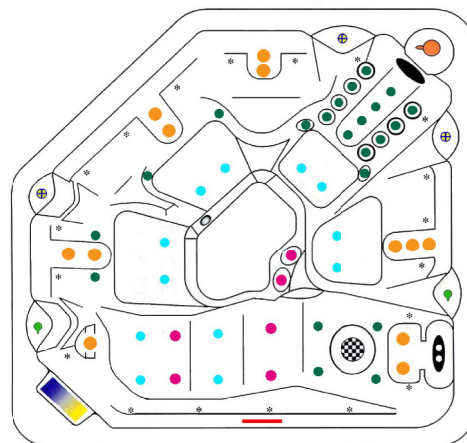

# SPA VENERA

Couleur de la cuve :

blanc, opale marbré, blanc grisé marbré, Ivoire perlé

Habillage à confirmer :

Wengué, chêne doré, Dark grey

5 places dont 1 allongée

880 litres

55 jets d'hydromassage

43 jets de massage eau + suprabooast

12 aérojets

1 poste massage cervical

Colorthérapie full leds

Finition jets inox

Supra-boost

Blower chauffant : 1

Nombre de pompe : 2

Filtration par pompe Bi-vitesse

Vanne déviatrice : 1

Coussins de confort : 2

Bâche rigide épaisse : 1

Puissance consommée : 6335 w

- Cascade
- Jets Ø 95 mm x 12
- Jets Ø 75 mm x 6
- Colorthérapie
- Panneau de contrôle
- \* x 19 Leds
- Aérojets x 12
- Jets Ø 55 mm x 22
- Venturis x 3
- Aquassage
- Coussin massage cervical
- Coussin
- Vanne déviatrice
- Vannes on off x 2

- C = Zone câble alimentation électrique (faire arriver le câble en dehors de la zone du bloc technique prévoir 2 mètres)
- V = Zone de vidange diamètre 40 mm