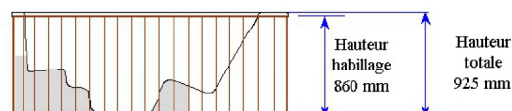

ATTENTION

Avant d'implanter votre SPA, veuillez vous référer au document intitulé : TRAVAUX PREPARATOIRES ET RESERVATIONS TECHNIQUES CONCERNANT LES SPAS A SKIMMER PORTABLES