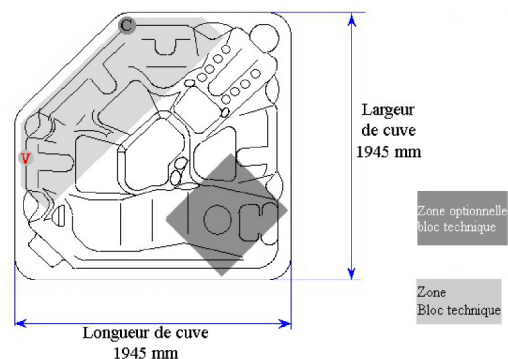

Filtration par pompe Bi-vitesse

Vanne déviatrice : 1

Coussins de confort : 2

Bâche rigide épaisse : 1

Puissance consommée : 6335 w

- Cascade
- Jets Ø 95 mm x 12
- Jets Ø 75 mm x 6
- Colorthérapie
- Panneau de contrôle
- \* x 19 Leds
- Aérojets x 12
- Jets Ø 55 mm x 22
- Venturis x 3
- Aquassage
- Coussin massage cervical
- Coussin
- Vanne déviatrice
- Vannes on off x 2

- C = Zone câble alimentation électrique (faire arriver le câble en dehors de la zone du bloc technique prévoir 2 mètres)
- V = Zone de vidange diamètre 40 mm