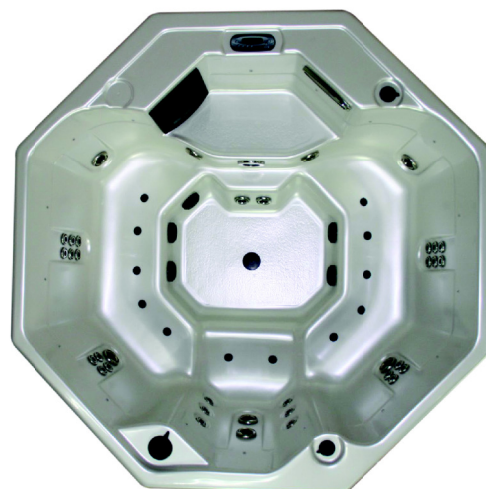

SPA ELIOS

Couleur de la cuve :

blanc, opale marbré, blanc grisé marbré, Ivoire perlé

Habillage à confirmer :

Wengué, chêne doré, Dark grey

5 places assises

800 litres

46 jets d'hydromassage

34 jets de massage eau + suprabooast

12 aérojets

1 poste massage cervical

Colorthérapie full leds

Finition jets inox

Supra-boost

Blower chauffant : 1

Nombre de pompe : 2

Filtration par pompe Bi-vitesse

Vanne déviateur : 1

Coussins de confort : 0

Bâche rigide épaisse : 1

Puissance consommée : 6335 w

www.infini-spa.fr

34 jets + 12 aérojets

Ⓢ = Zone câble alimentation électrique (faire arriver le câble en dehors de la zone du bloc technique prévoir 2 mètres) Ⓥ = Zone de vidange diamètre 40 mm