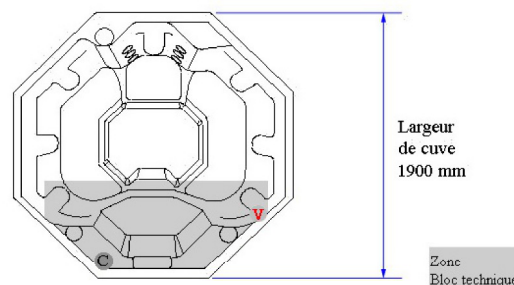

Filtration par pompe Bi-vitesse

Vanne déviateur : 1

Coussins de confort : 0

Bâche rigide épaisse : 1

Puissance consommée : 6335 w

www.infini-spa.fr

34 jets + 12 aérojets

Ⓢ = Zone câble alimentation électrique (faire arriver le câble en dehors de la zone du bloc technique prévoir 2 mètres) Ⓥ = Zone de vidange diamètre 40 mm