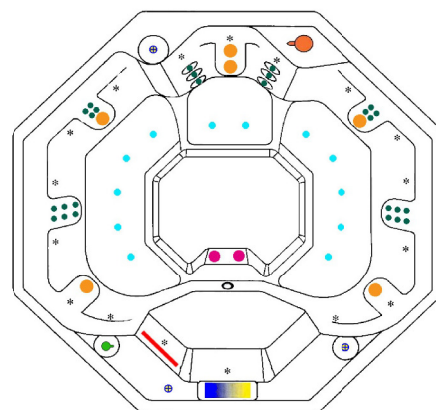

SPA ELIOS

Couleur de la cuve :

blanc, opale marbré, blanc grisé marbré, Ivoire perlé

Habillage à confirmer :

Wengué, chêne doré, Dark grey

5 places assises

800 litres

46 jets d'hydromassage

34 jets de massage eau + suprabooast

12 aérojets

1 poste massage cervical

Colorthérapie full leds

Finition jets inox

Supra-boost

Blower chauffant : 1

Nombre de pompe : 2

Filtration par pompe Bi-vitesse

Vanne déviateur : 1

Coussins de confort : 0

Bâche rigide épaisse : 1

Puissance consommée : 6335 w

www.infini-spa.fr

34 jets + 12 aérojets

Ⓢ = Zone câble alimentation électrique (faire arriver le câble en dehors de la zone du bloc technique prévoir 2 mètres) Ⓥ = Zone de vidange diamètre 40 mm