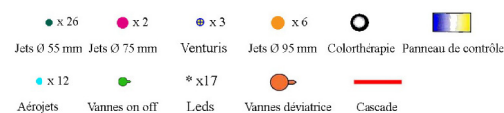

Filtration par pompe Bi-vitesse

Vanne déviateur : 1

Coussins de confort : 0

Bâche rigide épaisse : 1

Puissance consommée : 6335 w

www.infini-spa.fr

34 jets + 12 aérojets

Ⓢ = Zone câble alimentation électrique (faire arriver le câble en dehors de la zone du bloc technique prévoir 2 mètres) Ⓥ = Zone de vidange diamètre 40 mm