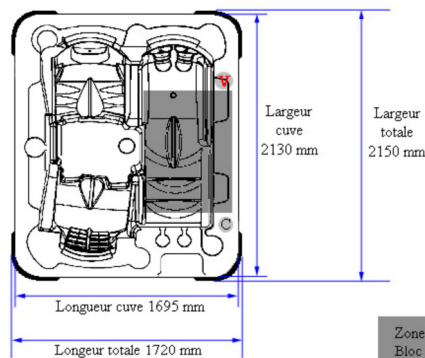

Coussins de confort : 2

Bache rigide épaisse : 1

Puissance consommée : 6335 w

[www.infini-spa.fr](http://www.infini-spa.fr)

**C** = Zone câble alimentation électrique (faire arriver le câble en dehors de la zone du bloc technique prévoir 2 mètres)  
**V** = Zone de vidange diamètre 40 mm