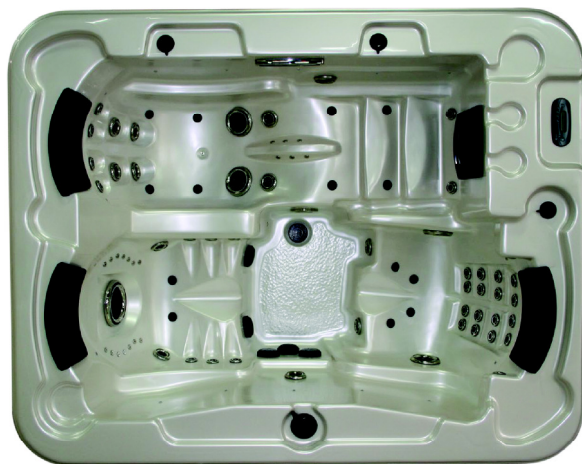

# SPA SYMPHONIE

Couleur de la cuve :

blanc, opale marbré, blanc grisé marbré, Ivoire perlé

Habillage : ACRYLIQUE AVEC 14 COULEURS AU CHOIX

3 places dont 1 allongée

800 litres

50 jets d'hydromassage

40 jets de massage eau + supraboot

1 Kit d'injecteur inox de Thalassothérapie

Colorthérapie full leds

Finition jets inox

Supra-boost

Blower chauffant : 1

Nombre de pompe : 2

Pompe de Filtration : 1 indépendante 24/24H ou programmable

Vanne déviatrice : 1

Coussins de confort : 2

Bache rigide épaisse : 1

Puissance consommée : 6335 w

[www.infini-spa.fr](http://www.infini-spa.fr)

**C** = Zone câble alimentation électrique (faire arriver le câble en dehors de la zone du bloc technique prévoir 2 mètres)  
**V** = Zone de vidange diamètre 40 mm